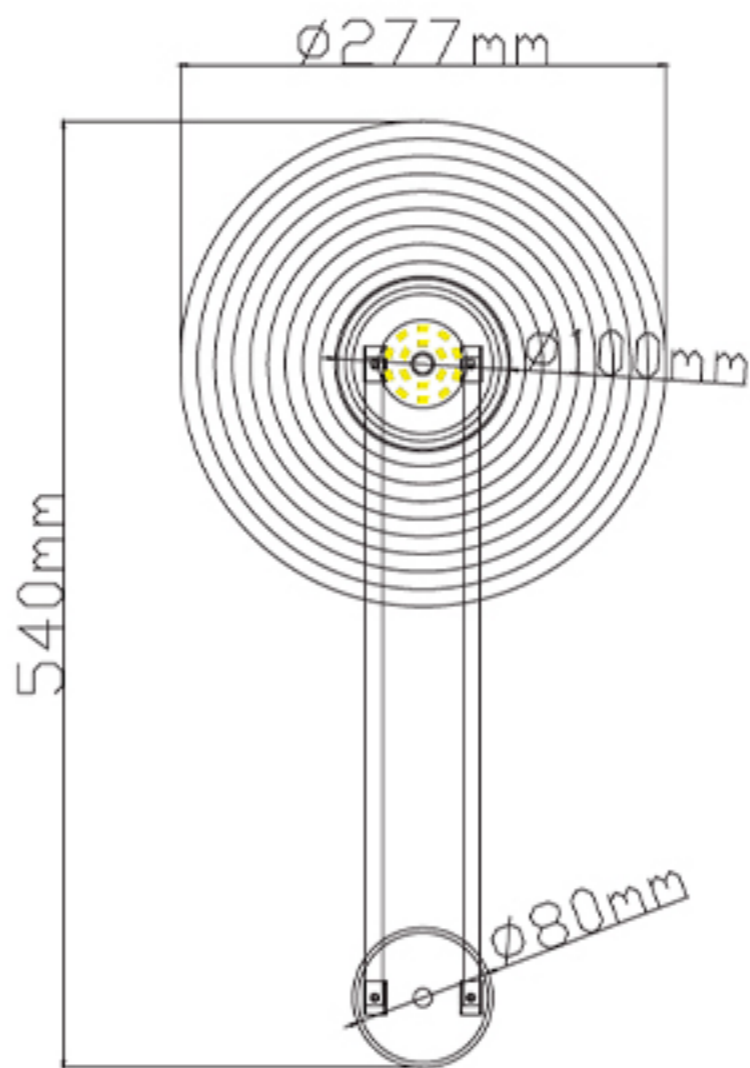

Инструкция по сборке:

Габаритные размеры:

1. Закрепить планку к стене
2. Соединить на клемме
3. Зафиксировать арматуру

Артикул товара: CACION AP8W LED