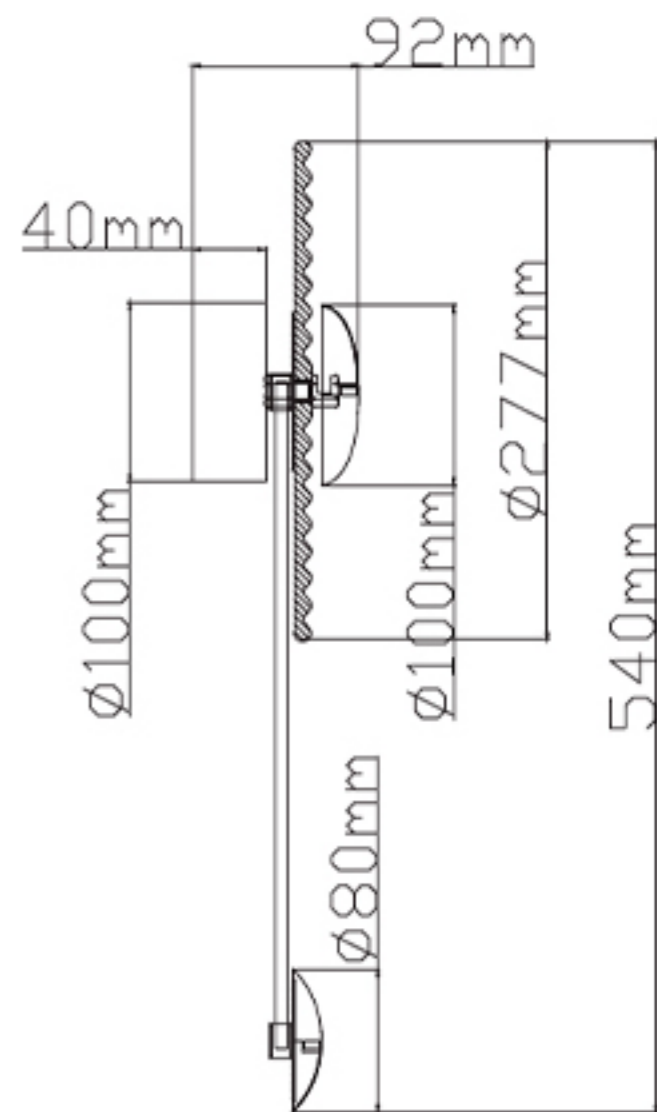

Инструкция по сборке:

Габаритные размеры:

1. Закрепить планку к стене
2. Соединить на клемме
3. Зафиксировать арматуру

Артикул товара: CACION AP8W LED