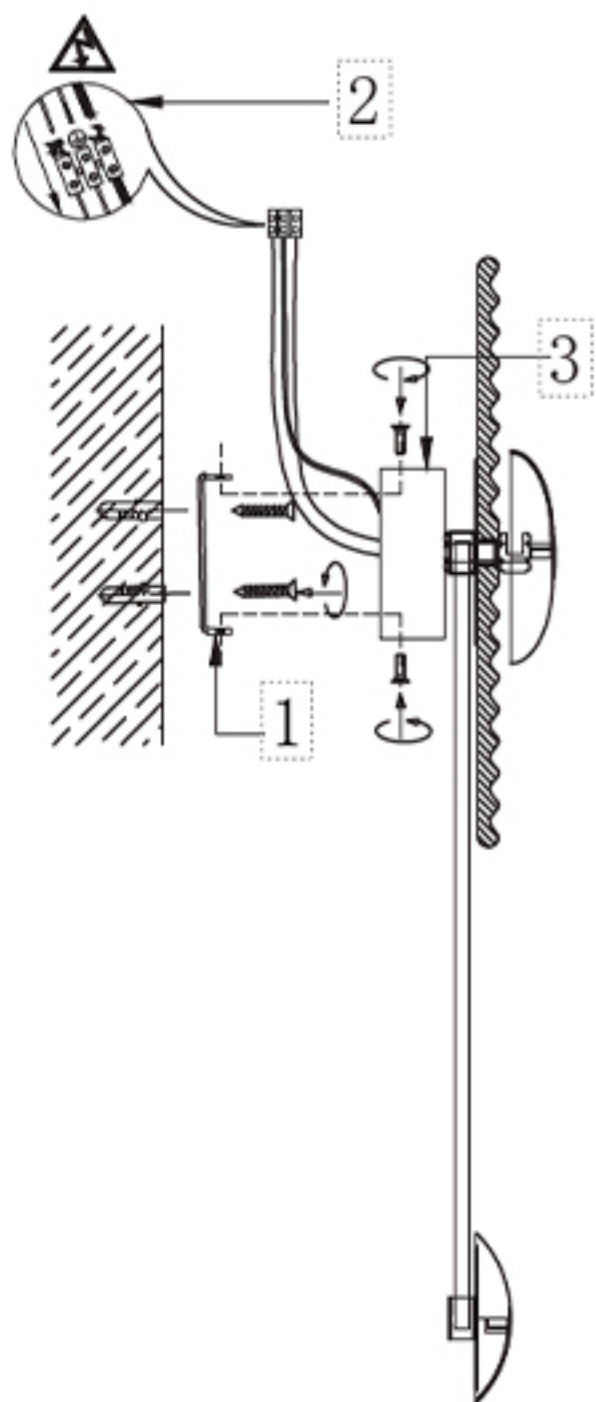

Инструкция по сборке:

Габаритные размеры:

1. Закрепить планку к стене
2. Соединить на клемме
3. Зафиксировать арматуру

Артикул товара: CACION AP8W LED